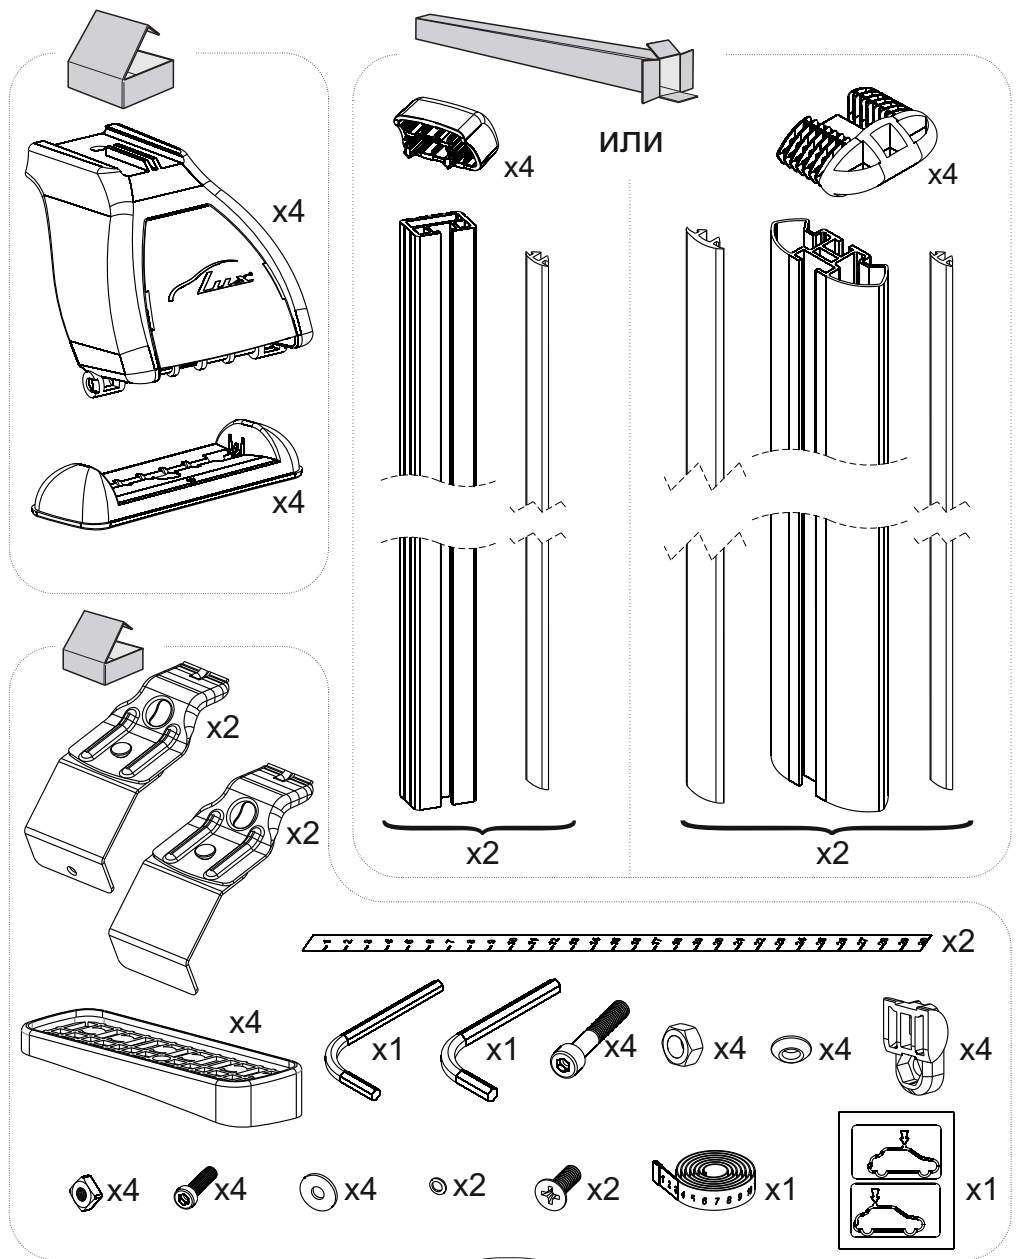

ИНСТРУКЦИЯ ПО УСТАНОВКЕ

Сборка

- Внимательно изучить инструкцию перед использованием багажника. При сборке багажника точно следовать инструкции.
- Очистить крышу автомобиля и тех частей багажника, которые будут прилегать к крыше.
- При каждой установке багажника, обязательно следует проверять надежность его крепления. Попробуйте сдвинуть или сорвать багажник с крыши, попытайтесь сорвать крепления с закраины крыши. Если багажник двигается, следует надежно закрепить его. Регулярно проверяйте надежность крепления багажника.
- Не разрешается вносить изменения в конструкцию багажника.

ИНСТРУКЦИЯ ПО УСТАНОВКЕ

ИНСТРУКЦИЯ ПО УСТАНОВКЕ

1

2

3

- 22 мм.
- 18 мм. x4
-

3

ИНСТРУКЦИЯ ПО УСТАНОВКЕ