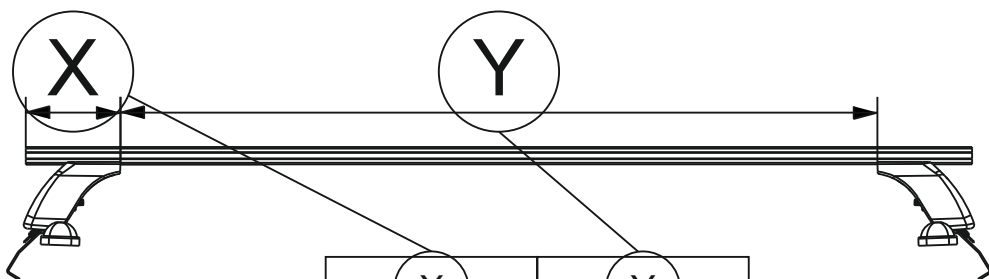

Таблица №1

Марка автомобиля	Тип кузова	Год выпуска				
Chevrolet Cruze	хэтчбэк	2011-...	5B	5A	5A	5B
			570	570	132	132

Таблица №2

X		Y	
Перед, мм. (FRONT)	Зад, мм. (REAR)	Перед, мм. (FRONT)	Зад, мм. (REAR)
149	167	902	866

Таблица №3

F	R
Расстояние до балки (перед - FRONT), мм.	Расстояние до балки (зад - REAR), мм.
170	400