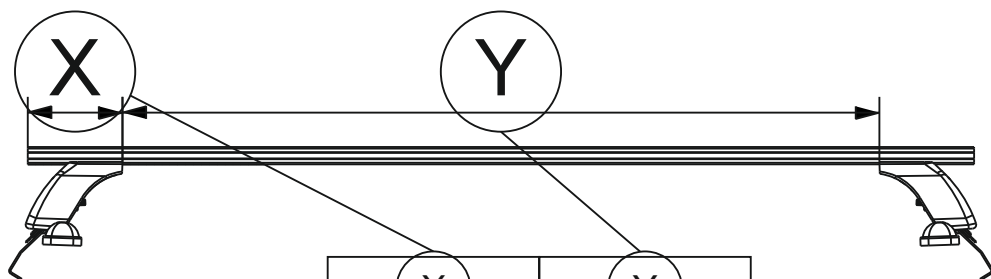

Таблица №1

Марка автомобиля	Тип кузова	Год выпуска				
Chery Fora A520	седан	2006-2010	4B	4A	4A	4B
TagAZ Vortex Estina	седан	2008-2011	555	555	149	149

Таблица №2

X		Y	
Перед, мм. (FRONT)	Зад, мм. (REAR)	Перед, мм. (FRONT)	Зад, мм. (REAR)
153	170	894	860

Таблица №3

F	R
Расстояние до балки (перед - FRONT), мм.	Расстояние до балки (зад - REAR), мм.
190	300