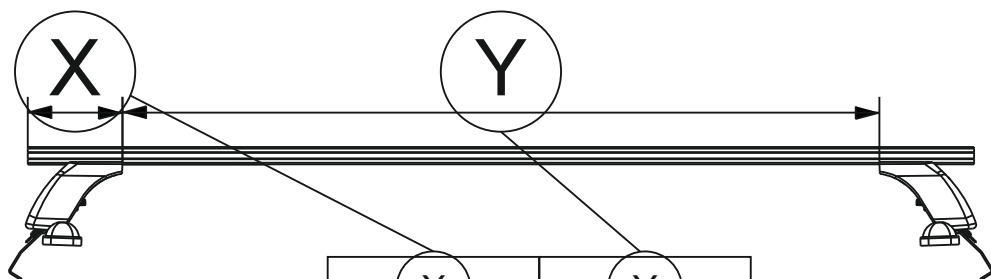

Таблица №1

Марка автомобиля	Тип кузова	Год выпуска				
Hyundai Getz	хэтчбэк	2002-2010	5B	5A	5A	5B
			552	552	152	152

Таблица №2

X		Y	
Перед, мм. (FRONT)	Зад, мм. (REAR)	Перед, мм. (FRONT)	Зад, мм. (REAR)
143	148	915	904

Таблица №3

F	R
Расстояние до балки (перед - FRONT), мм.	Расстояние до балки (зад - REAR), мм.
185	420