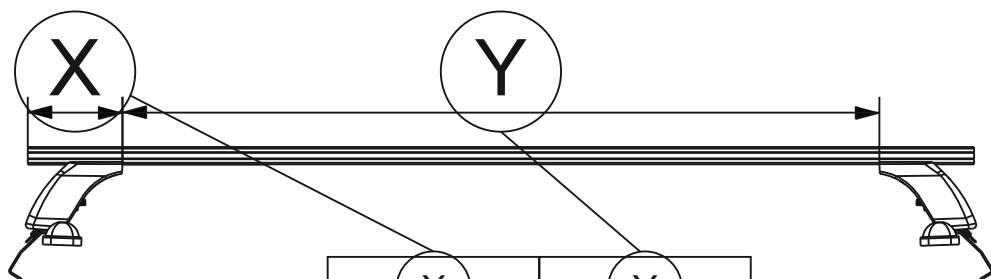

Таблица №1

Марка автомобиля	Тип кузова	Год выпуска				
VW Jetta V	седан	2005-11	02	02	02	02
			540	540	164	164

Таблица №2

X		Y	
Перед, мм. (FRONT)	Зад, мм. (REAR)	Перед, мм. (FRONT)	Зад, мм. (REAR)
118	134,5	964	931

Таблица №3

F	R
Расстояние до балки (перед - FRONT), мм.	Расстояние до балки (зад - REAR), мм.
170	440