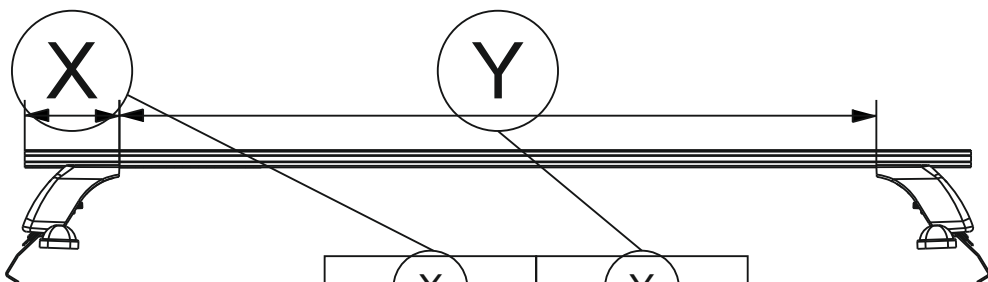

Таблица №1

Марка автомобиля	Тип кузова	Год выпуска				
КИА К5	седан	2020-...	11	11	10	10
			007	007	003	003
			50	50	60	60

Таблица №2

X		Y	
Перед, мм. (FRONT)	Зад, мм. (REAR)	Перед, мм. (FRONT)	Зад, мм. (REAR)
140	165	1020	970

Таблица №3

F	R
Расстояние до балки (перед - FRONT), мм.	Расстояние до балки (зад - REAR), мм.
240	360

**MAX !!!  
50кг !!!**