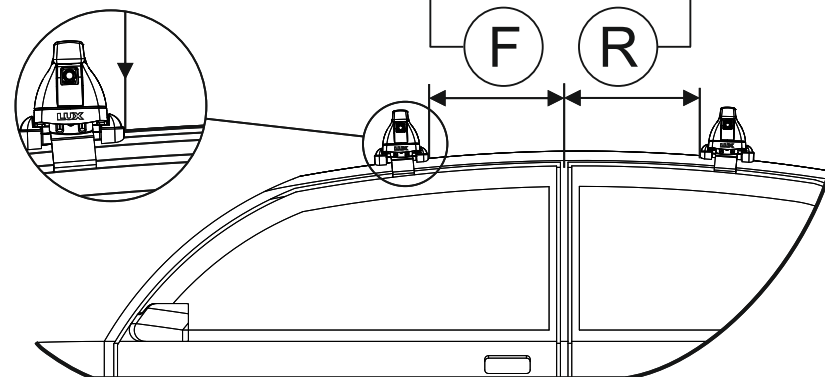

Таблица №1

Марка автомобиля	Тип кузова	Год выпуска				
КИА К5	седан	2020-...	11	11	10	10
			007	007	003	003
			50	50	60	60

Таблица №2

X		Y	
Перед, мм. (FRONT)	Зад, мм. (REAR)	Перед, мм. (FRONT)	Зад, мм. (REAR)
140	165	1020	970

Таблица №3

F	R
Расстояние до балки (перед - FRONT), мм.	Расстояние до балки (зад - REAR), мм.
240	360

**MAX !!!  
50кг !!!**