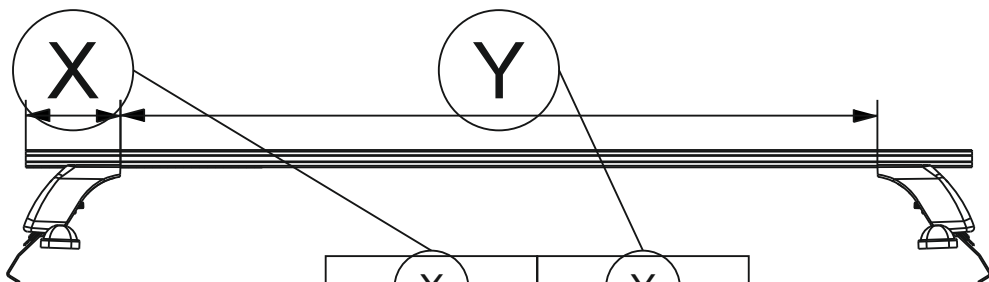

Таблица №1

Марка автомобиля	Тип кузова	Год выпуска				
Volkswagen Passat (B7)	седан	2011-...	7B	7A	02	02
			511	511	195	195

Таблица №2

X		Y	
Перед, мм. (FRONT)	Зад, мм. (REAR)	Перед, мм. (FRONT)	Зад, мм. (REAR)
113	123	974	953

Таблица №3

F	R
Расстояние до балки (перед - FRONT), мм.	Расстояние до балки (зад - REAR), мм.
штатное место	штатное место

! Внимание

Перед выполнением пункта 15 паспорта необходимо произвести следующее действие