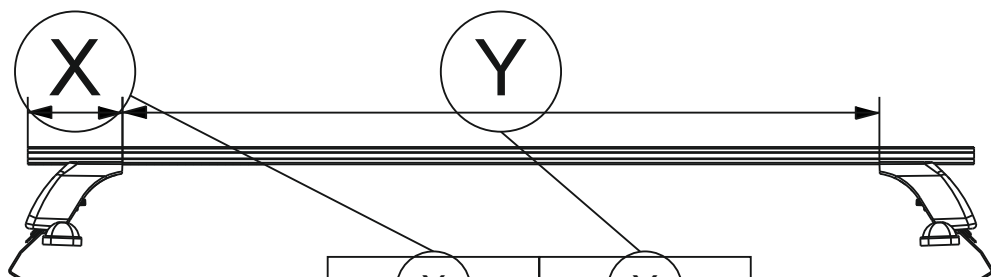

Таблица №1

Марка автомобиля	Тип кузова	Год выпуска				
VW Polo V	седан	2009-...	11B	11A	10A	10B
			476	476	240	240

Таблица №2

X		Y	
Перед, мм. (FRONT)	Зад, мм. (REAR)	Перед, мм. (FRONT)	Зад, мм. (REAR)
115	120	970	960