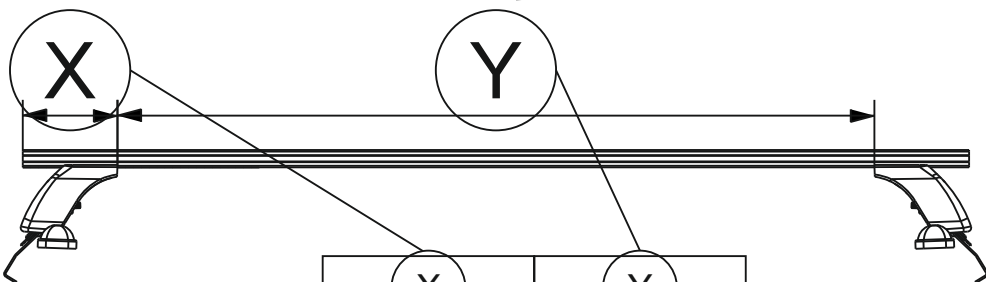

## ! ВНИМАНИЕ

В пункте 5 основной инструкции, перед установкой резинок на двух задних лапах необходимо развернуть опоры «стрелочкой» наружу.

Таблица №1

Марка автомобиля	Тип кузова	Год выпуска				
Skoda Rapid	liftback	2017-...	4B	4A	02	02
			499	499	210	210
			40	40	50	50

Таблица №2

X		Y	
Перед, мм. (FRONT)	Зад, мм. (REAR)	Перед, мм. (FRONT)	Зад, мм. (REAR)
138	126	924	948

Таблица №3

F	R
Расстояние до балки (перед - FRONT), мм.	Расстояние до балки (зад - REAR), мм.
185	370