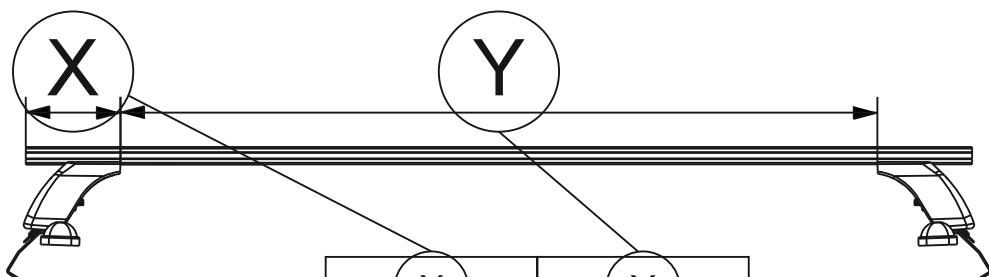

Таблица №1

Марка автомобиля	Тип кузова	Год выпуска				
Suzuki Swift IV	хэтчбэк	2004-2011	4B	4A	4A	4B
			488	488	226	226

Таблица №2

X		Y	
Перед, мм. (FRONT)	Зад, мм. (REAR)	Перед, мм. (FRONT)	Зад, мм. (REAR)
139	166	822	768

Таблица №3

F	R
Расстояние до балки (перед - FRONT), мм.	Расстояние до балки (зад - REAR), мм.
штатное место	штатное место