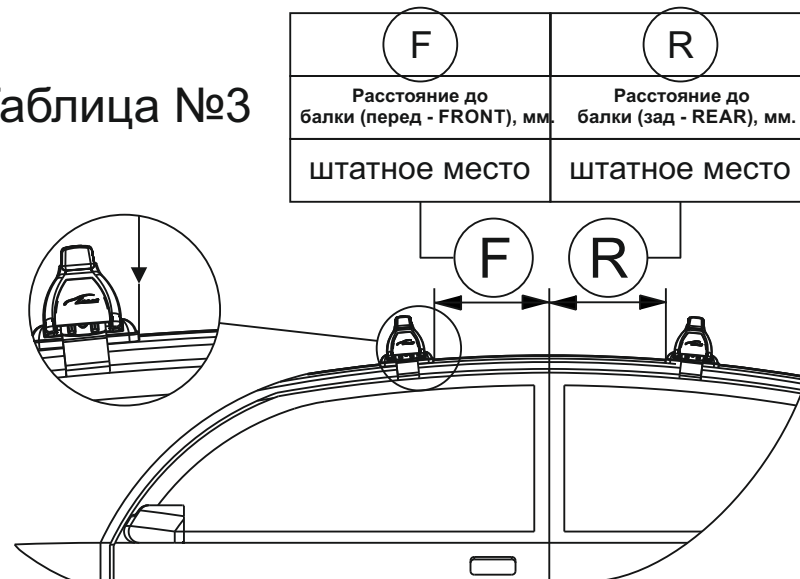

Таблица №1

Марка автомобиля	Тип кузова	Год выпуска				
Volvo S40-II	седан	2003-...	06B	06A	05A	05B
			479	479	235	235

Таблица №2

X		Y	
Перед, мм. (FRONT)	Зад, мм. (REAR)	Перед, мм. (FRONT)	Зад, мм. (REAR)
94	99	1012	1002

Таблица №3

! Внимание

Перед выполнением пункта 15 паспорта необходимо произвести следующее действие