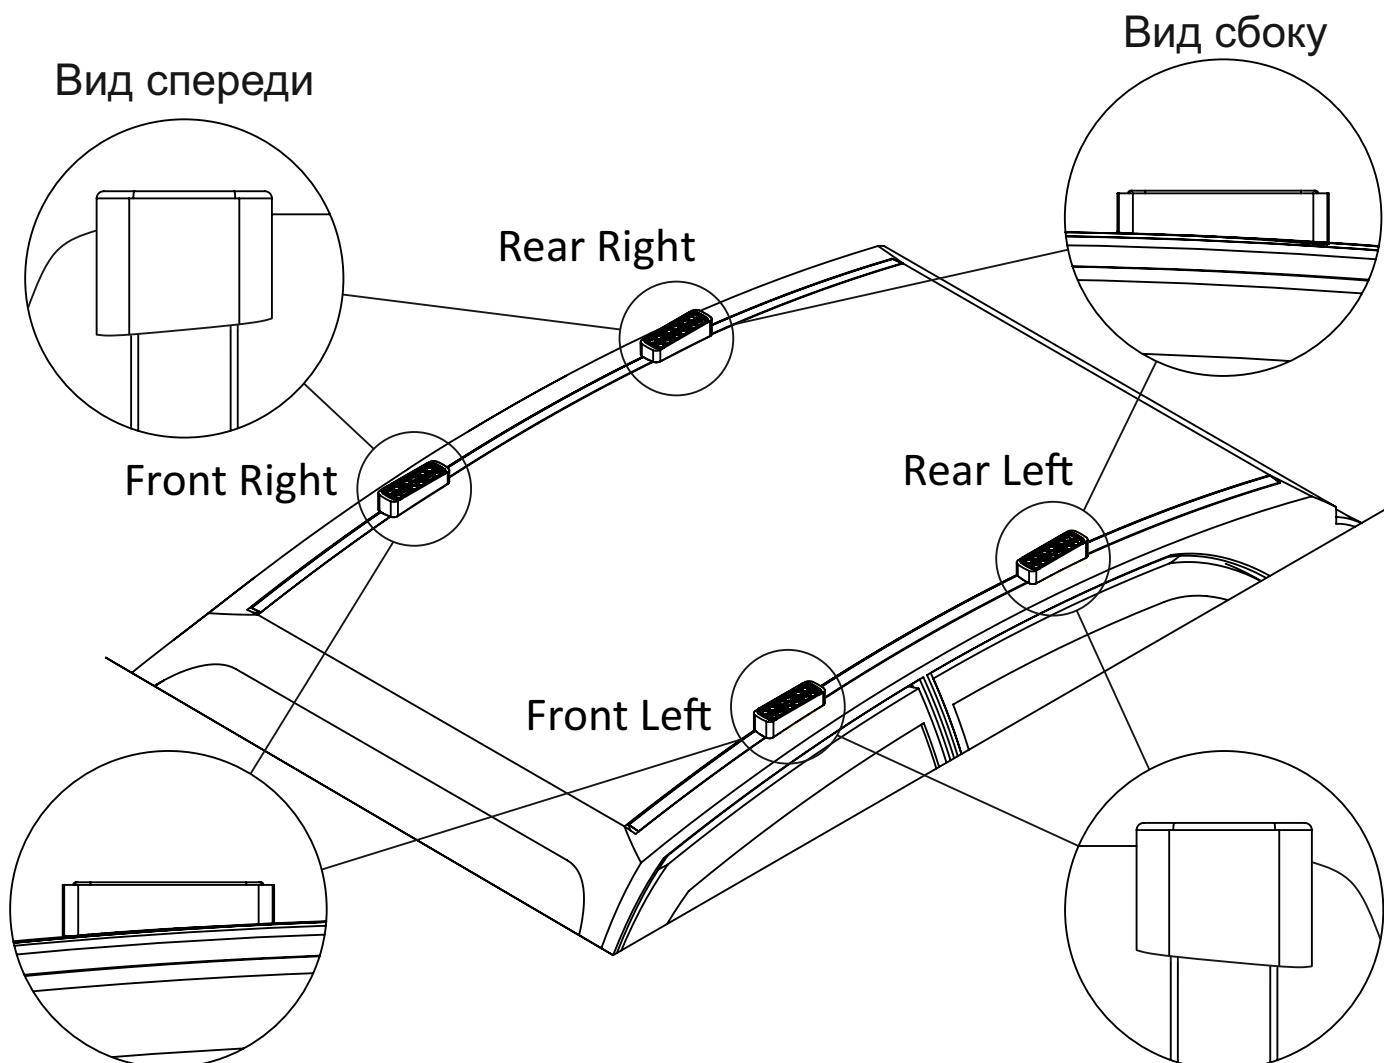

ИНСТРУКЦИЯ ПО УСТАНОВКЕ

ИНСТРУКЦИЯ ПО УСТАНОВКЕ

Марка Авто	Тип кузова	Года выпуска	FR	FL	RR	RL
BMW 1er (F20 - F21)	хэтчбек 3-5д	2011-2017	7B	7A	8A	8B
BMW 1er (E81 - E87)	хэтчбек 3-5д, купе	2007-2011	7B	7A	7A	7B
BMW 3er (F3x)	седан	2011-...	7B	7A	8A	8B
BMW 3er (E46)	седан, хэтчбек 3д, купе	1999-2005	9B	9A	9A	9B
BMW 3er (E90 - E92)	седан, хэтчбек 5д, купе	2005-2013	7B	7A	7A	7B
BMW 5er (E39)	седан	1996-2003	9B	9A	9A	9B
Citroen C4 Picasso (без стекл. крыши)	минивен	2007-2013	7B	7A	7A	7B
Citroen C4	хэтчбек 3-5д	2004-2011	7B	7A	7A	7B
Opel Astra H (Family)	хэтчбек 3-5д, седан	2004-2014	9B	9A	9A	9B
Renault Scenic I, II	минивен	2003-2009	8B	8A	8A	8B
Renault Megane II	седан, хэтчбек	2002-2009	8B	8A	8A	8B